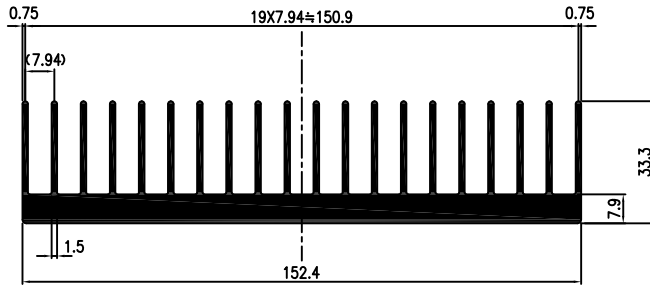

H=33m/m , H=40m/m ヒートシンク

F33152

5.29Kg/m

F4052

2.80Kg/m

F4076R

3.70Kg/m

F40100R

4.83Kg/m