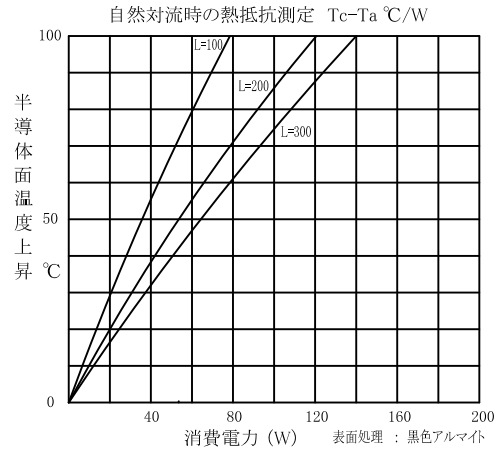

H=33m/m , H=40m/m ヒートシンク

F33152

5.29Kg/m

F4052

2.80Kg/m

F4076R

3.70Kg/m

F40100R

4.83Kg/m