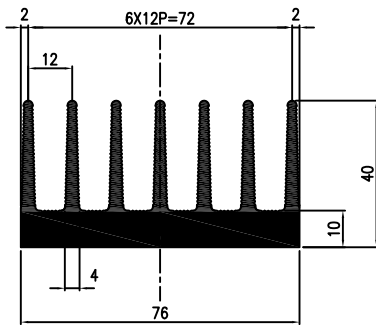

H=33m/m , H=40m/m ヒートシンク

F33152

5.29Kg/m

F4052

2.80Kg/m

F4076R

3.70Kg/m

F40100R

4.83Kg/m