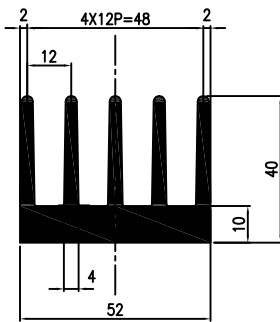

H=33m/m , H=40m/m ヒートシンク

F33152

5.29Kg/m

F4052

2.80Kg/m

F4076R

3.70Kg/m

F40100R

4.83Kg/m