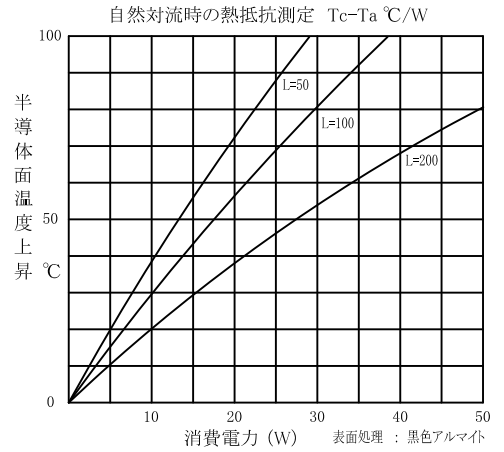

H=33m/m , H=40m/m ヒートシンク

F33152

5.29Kg/m

F4052

2.80Kg/m

F4076R

3.70Kg/m

F40100R

4.83Kg/m