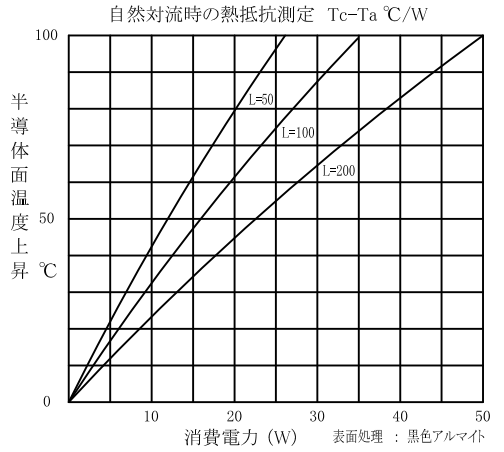

H=33m/m , H=40m/m ヒートシンク

F33152

5.29Kg/m

F4052

2.80Kg/m

F4076R

3.70Kg/m

F40100R

4.83Kg/m