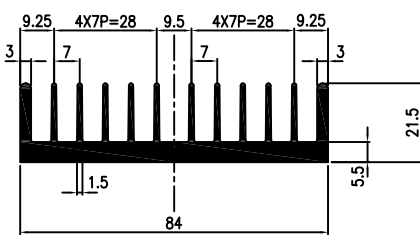

H=21m/m ヒートシンク

F2150R 1.46Kg/m

F2174R 2.20Kg/m

F2184 2.08Kg/m

F2198R 2.90Kg/m