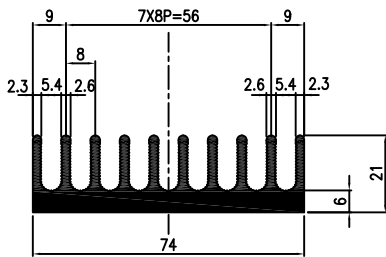

H=21m/m ヒートシンク

F2150R 1.46Kg/m

F2174R 2.20Kg/m

F2184 2.08Kg/m

F2198R 2.90Kg/m