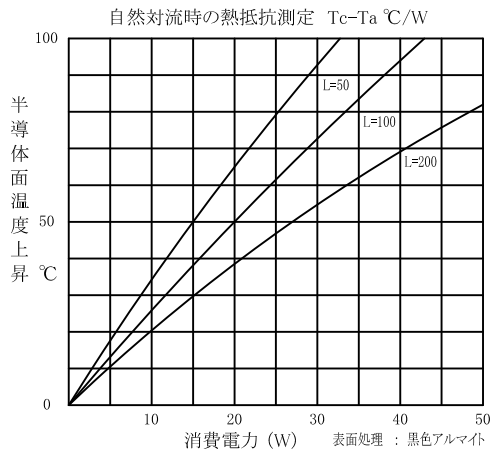

H=21m/m ヒートシンク

F2150R 1.46Kg/m

F2174R 2.20Kg/m

F2184 2.08Kg/m

F2198R 2.90Kg/m