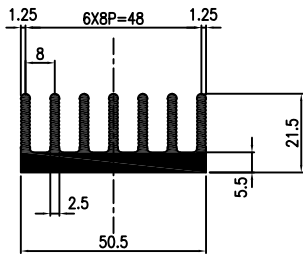

H=21m/m ヒートシンク

F2150R 1.46Kg/m

F2174R 2.20Kg/m

F2184 2.08Kg/m

F2198R 2.90Kg/m