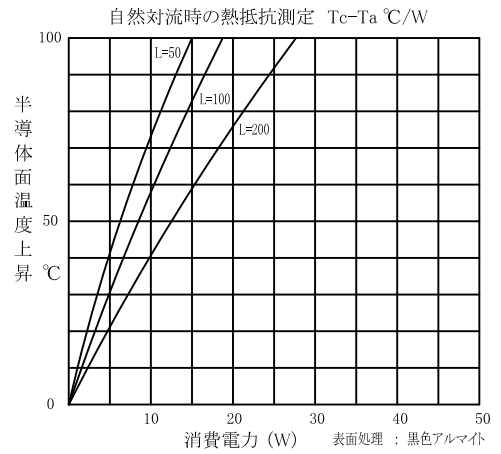

H=21m/m ヒートシンク

F2150R 1.46Kg/m

F2174R 2.20Kg/m

F2184 2.08Kg/m

F2198R 2.90Kg/m