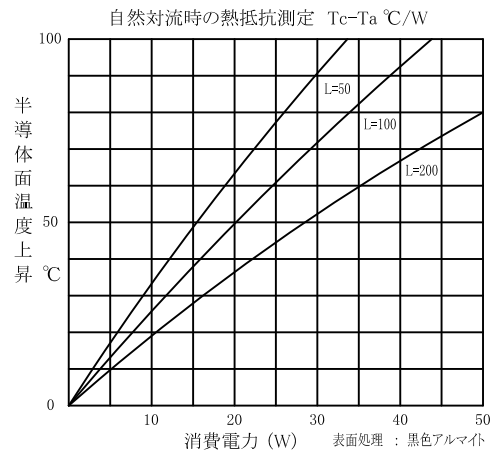

H=21m/m ヒートシンク

F2150R 1.46Kg/m

F2174R 2.20Kg/m

F2184 2.08Kg/m

F2198R 2.90Kg/m