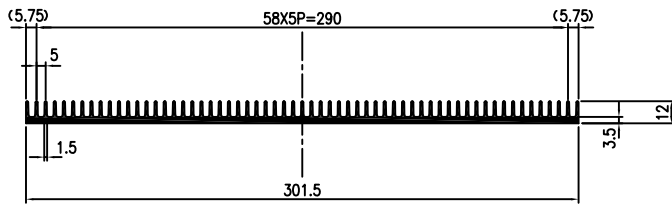

H=12m/m, H=15m/m ヒートシンク

F12301 4.77Kg/m

F1570H 0.8Kg/m

F15104 2.11Kg/m