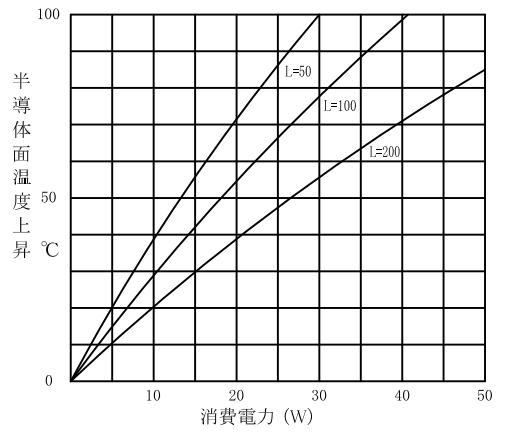

H=12m/m, H=15m/m ヒートシンク

F12301 4.77Kg/m

F1570H 0.8Kg/m

F15104 2.11Kg/m