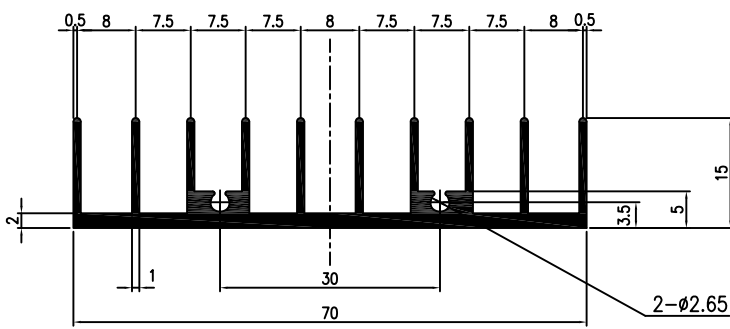

H=12m/m, H=15m/m ヒートシンク

F12301 4.77Kg/m

F1570H 0.8Kg/m

F15104 2.11Kg/m