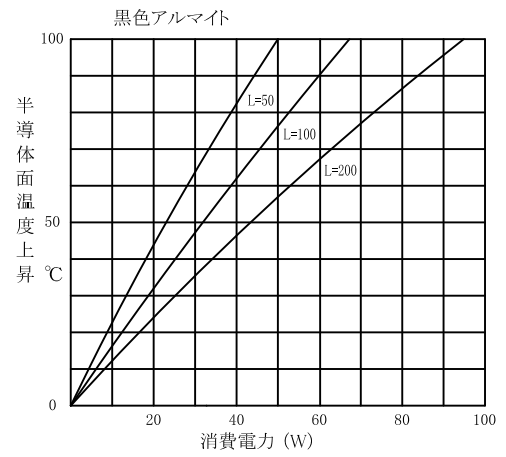

H=12m/m, H=15m/m ヒートシンク

F12301 4.77Kg/m

F1570H 0.8Kg/m

F15104 2.11Kg/m